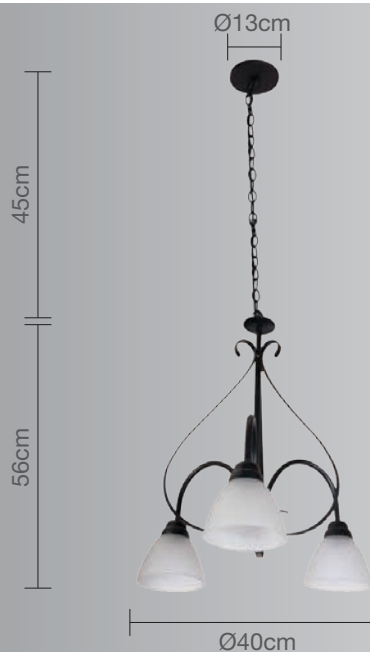

CALUX[®]
ILUMINA MEJOR

- Excelente para iluminar espacios amplios en interior
- 1 año de garantía a partir de la fecha de compra.

Candil de 3 luces

Uso Interior

- **Materia prima:** Acero
- **Material pantalla:** Cristal
- **Terminado:** Óxido
- **Potencia:** 3x60W Total 180W Máx
- **Voltaje:** 125V ~ 60Hz
- **Corriente:** 1.44A
- **Consumo:** 184,7Wh
- **Socket:** E-27
- **Dimensiones:** Ø 40 x 56cm
- **Cadena:** Hasta 45cm

No incluye focos