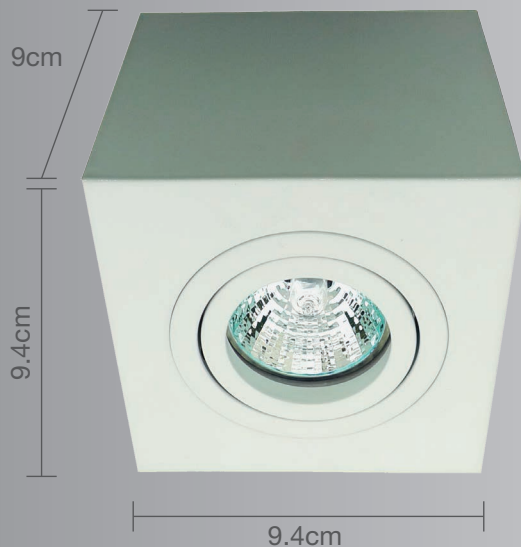

CALUX[®]
ILUMINA MEJOR

- Excelente para iluminar pasillos y espacios en interior.
- 1 año de garantía a partir de la fecha de compra.

Luminario dirigible para sobreponer en techo

Uso Interior

- Materia prima: Aluminio
- Terminado: Blanco
- Potencia: 50W Máx
- Voltaje: 120V~60Hz
- Corriente: 0.416 A
- Consumo: 44,28 Wh
- Socket: GU10
- Dimensiones: 9.4 x 9.4 x 9 cm