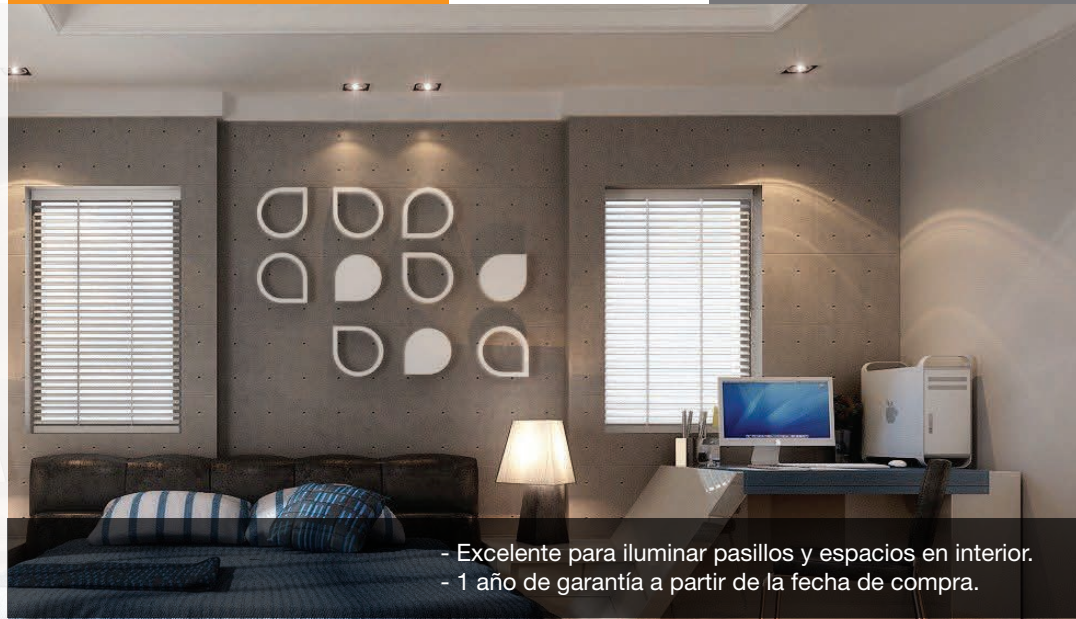

CALUX[®]
ILUMINA MEJOR

- Excelente para iluminar pasillos y espacios en interior.
- 1 año de garantía a partir de la fecha de compra.

Luminario dirigible para sobreponer en techo

Uso Interior

- Materia prima: Aluminio
- Terminado: Blanco
- Potencia: 50W Máx
- Voltaje: 120V~60Hz
- Corriente: 0.416 A
- Consumo: 44,28 Wh
- Socket: GU10
- Dimensiones: 9.4 x 9.4 x 9 cm