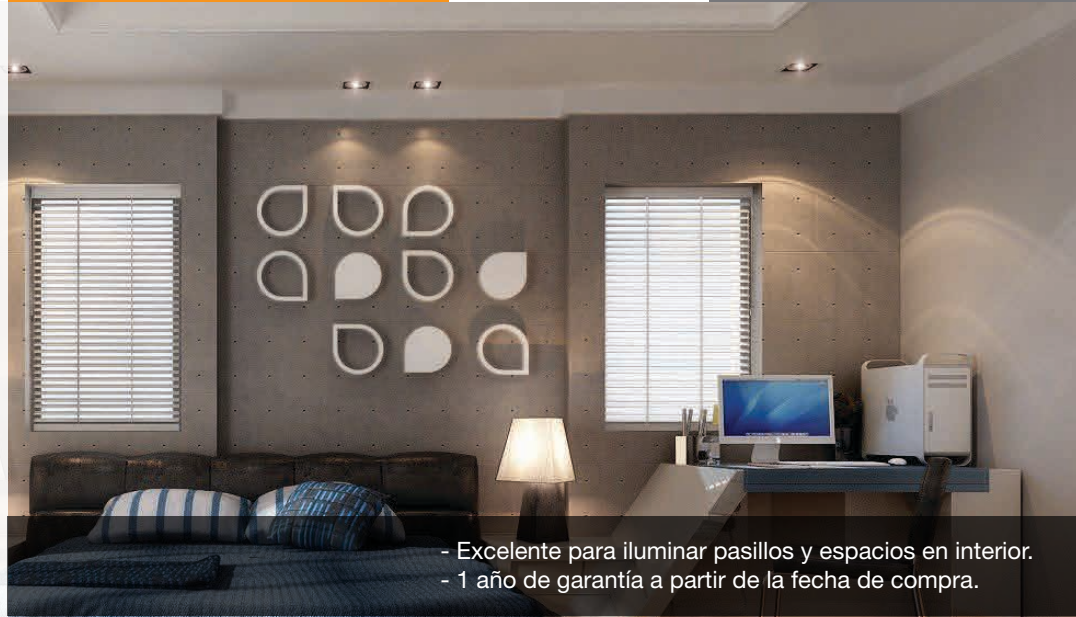

CALUX[®]
ILUMINA MEJOR

- Excelente para iluminar pasillos y espacios en interior.
- 1 año de garantía a partir de la fecha de compra.

Luminario dirigible para sobreponer en techo

Uso Interior

- Materia prima: Aluminio
- Terminado: Blanco
- Potencia: 50W Máx
- Voltaje: 120V~60Hz
- Corriente: 0.416 A
- Consumo: 44,28 Wh
- Socket: GU10
- Dimensiones: Ø9.4 x 9cm