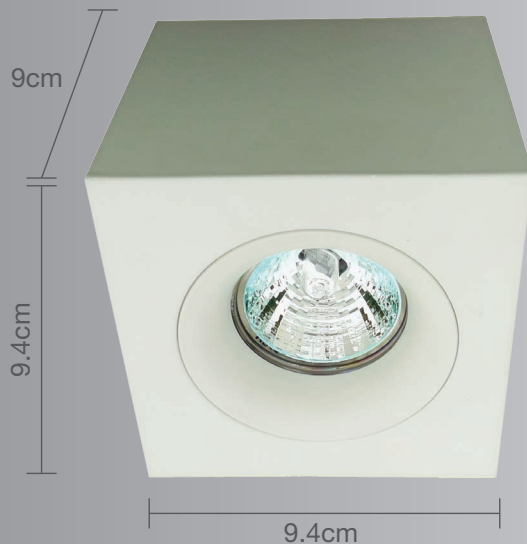

CALUX[®]
ILUMINA MEJOR

- Excelente para iluminar pasillos y espacios en interior.
- 1 año de garantía a partir de la fecha de compra.

Luminario para sobreponer en techo

Uso Interior

- Materia prima:** Aluminio
- Terminado:** Blanco
- Potencia:** 50W Máx
- Voltaje:** 120V~60Hz
- Corriente:** 0.416 A
- Consumo:** 44,28 Wh
- Socket:** GU10
- Dimensiones:** 9.4 x 9.4 x 9 cm