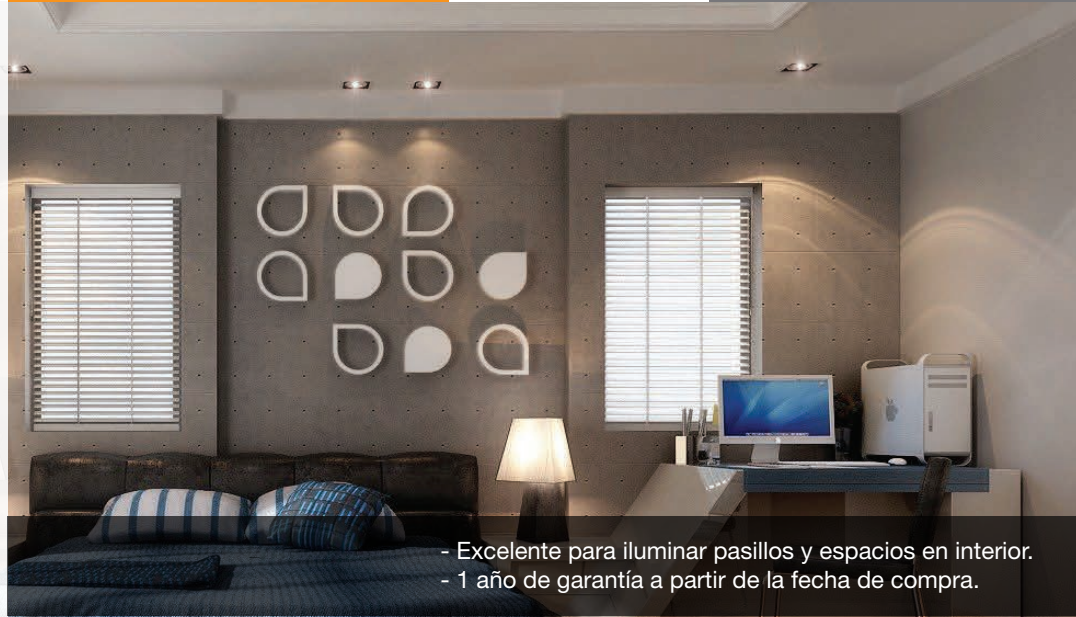

CALUX[®]
ILUMINA MEJOR

- Excelente para iluminar pasillos y espacios en interior.
- 1 año de garantía a partir de la fecha de compra.

Luminario para sobreponer en techo

Uso Interior

- Materia prima:** Aluminio
- Terminado:** Blanco
- Potencia:** 50W Máx
- Voltaje:** 120V~60Hz
- Corriente:** 0.416 A
- Consumo:** 44,28 Wh
- Socket:** GU10
- Dimensiones:** 9.4 x 9.4 x 9 cm