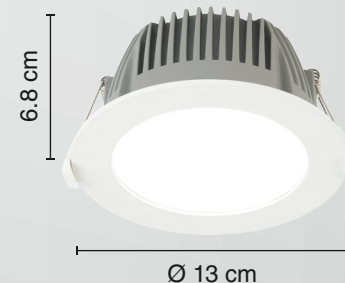

— 3 AÑOS —
DE GARANTÍA

*A partir de la fecha de compra

(LED INTEGRADO)