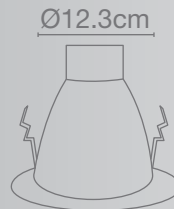

### Luminario para empotrar en techo

### Uso Interior

- **Materia prima:** Acero
- **Material reflector:** Aluminio
- **Terminado:** Blanco y Satín
- **Potencia:** 60W Máx
- **Voltaje:** 125V~60Hz
- **Corriente:** 0.48A
- **Consumo:** 61,850 Wh
- **Socket:** E-27
- **Dimensiones:** Ø 16 x 10.2cm
- **Corte de empotramiento:** Ø12.3cm