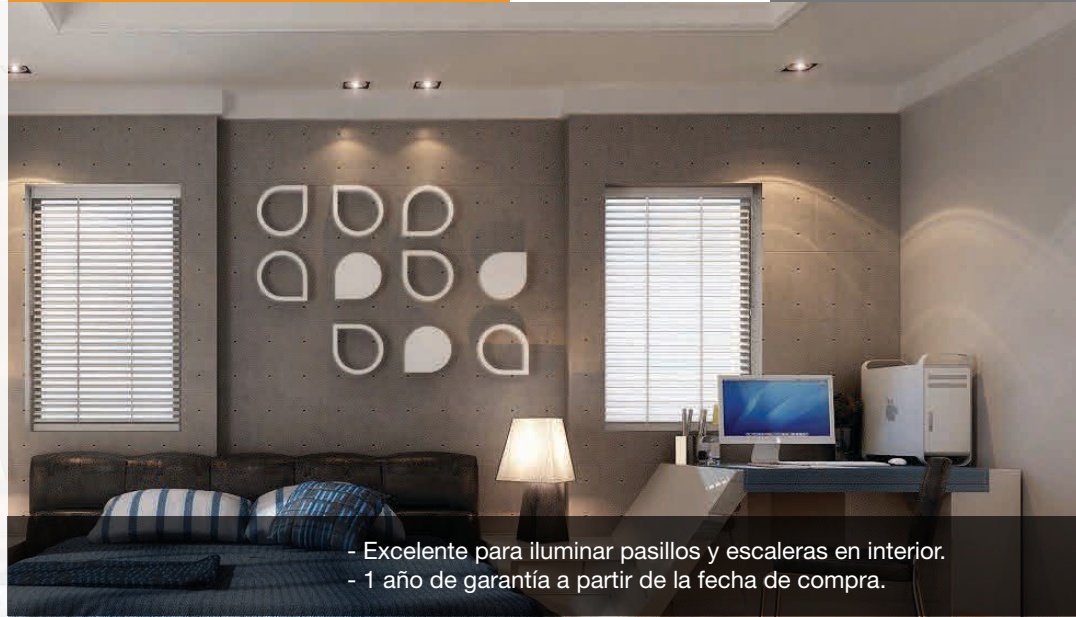

**CALUX**<sup>®</sup>  
ILUMINA MEJOR

- Excelente para iluminar pasillos y escaleras en interior.
- 1 año de garantía a partir de la fecha de compra.

Luminario dirigible para empotrar en techo

Uso Interior