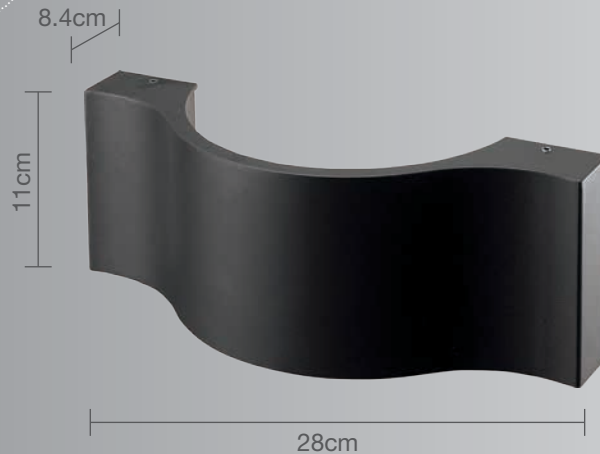

- Excelente para iluminar pasillos y destacar espacios.
- 3 años de garantía a partir de la fecha de compra.

Luminario de sobreponer en muro

Uso Exterior / Interior

- Materia prima: Aluminio fundido
- Material pantalla: PC
- Terminado: Grafito
- Potencia: 7W Máx
- Voltaje: 100-240V~50-60Hz
- Lumens: 457Lm
- Corriente: 0.7A
- Consumo: 19,6 Wh
- Vida promedio: 40,000 hrs
- Temperatura de color: 3000°K
- Ángulo de apertura: 100°
- CRI: 82
- IP: 54
- Dimensiones: 28 x 11 x 8.4cm