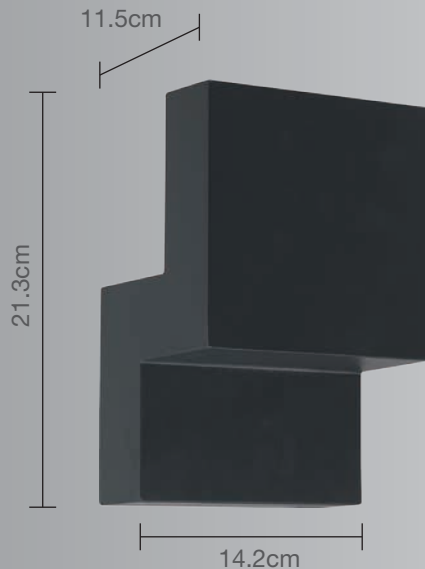

- 3 años de garantía a partir de la fecha de compra
- Ideal para bañar paredes de luz

Luminario para sobreponer en muro

Uso Interior / Exterior

- Materia prima:** Aluminio Fundido
- Material pantalla:** Cristal
- Terminado:** Grafito
- Potencia:** 12W Máx.
- Voltaje:** 100-240V~50-60Hz
- Lumens:** 366Lm
- Corriente:** 0.12 A
- Consumo:** 15,1Wh
- Vida promedio:** 40,000 hrs
- Temperatura de color:** 3000°K
- Ángulo de apertura:** 62°
- CRI:** 82
- IP:** 54
- Dimensiones:** 12 x 12 x 15.4cm