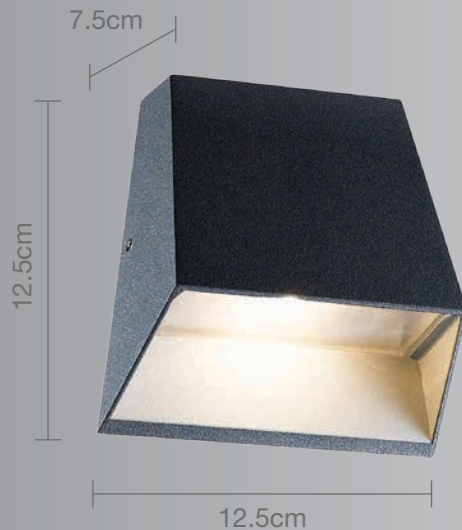

- Excelente para iluminar pasillos y destacar espacios.
- 3 años de garantía a partir de la fecha de compra.

Luminario de sobreponer en muro

Uso Exterior / Interior

- **Materia prima:** Aluminio fundido
- **Material pantalla:** PC
- **Terminado:** Grafito
- **Potencia:** 7W Máx
- **Voltaje:** 100-240V~50-60Hz
- **Lumens:** 329Lm
- **Corriente:** 0.07A
- **Consumo:** 19,6 Wh
- **Vida promedio:** 40,000 hrs
- **Temperatura de color:** 3000°K
- **Ángulo de apertura:** 108°
- **CRI:** 82
- **IP:** 54
- **Dimensiones:** 12.5 x 12.5 x 7.5cm