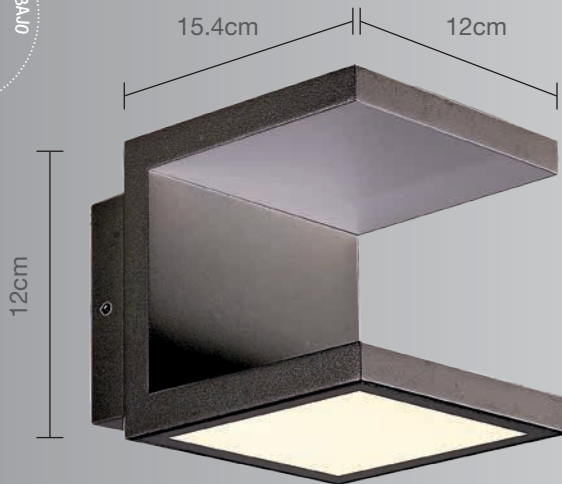

CALUX[®]
ILUMINA MEJOR

- 3 años de garantía a partir de la fecha de compra
- Ideal para bañar paredes de luz

Luminario para sobreponer en muro

Uso Interior / Exterior

- Materia prima:** Aluminio Fundido
- Material pantalla:** Cristal
- Terminado:** Grafito
- Potencia:** 15W Máx.
- Voltaje:** 100-240V~50-60Hz
- Lumens:** 491Lm
- Corriente:** 0.15 A
- Consumo:** 11,0Wh
- Vida promedio:** 40,000 hrs
- Temperatura de color:** 3000°K
- Ángulo de apertura:** 110°
- CRI:** 82
- IP:** 54
- Dimensiones:** 12 x 12 x 15.4cm