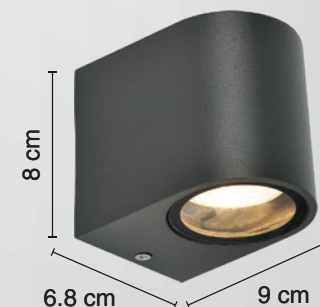

## LUMINARIO PARA MURO

▪ GRAFITO

USO EN EXTERIORES

|  |   |
|--|---|
|  | Material: <b>Aluminio</b>               |
|  | Potencia: <b>35 W</b>                   |
|  | Voltaje: <b>127 V~ 50-60 Hz</b>         |
|  | Amperaje: <b>0.4 A</b>                  |
|  | Base de lámpara: <b>GU10</b>            |
|  | Consumo: <b>36.75 Wh</b>                |
|  | IP: <b>44</b>                           |
|  | Fuente de luz: <b>Incandescente/LED</b> |

FICHA TÉCNICA

PRODUCTO DE ALUMINIO

\*La imagen es solo ilustrativa y puede NO representar al producto o a sus características reales.

- Ideal para iluminar y decorar espacios en exterior

— 1 AÑO —  
DE GARANTÍA