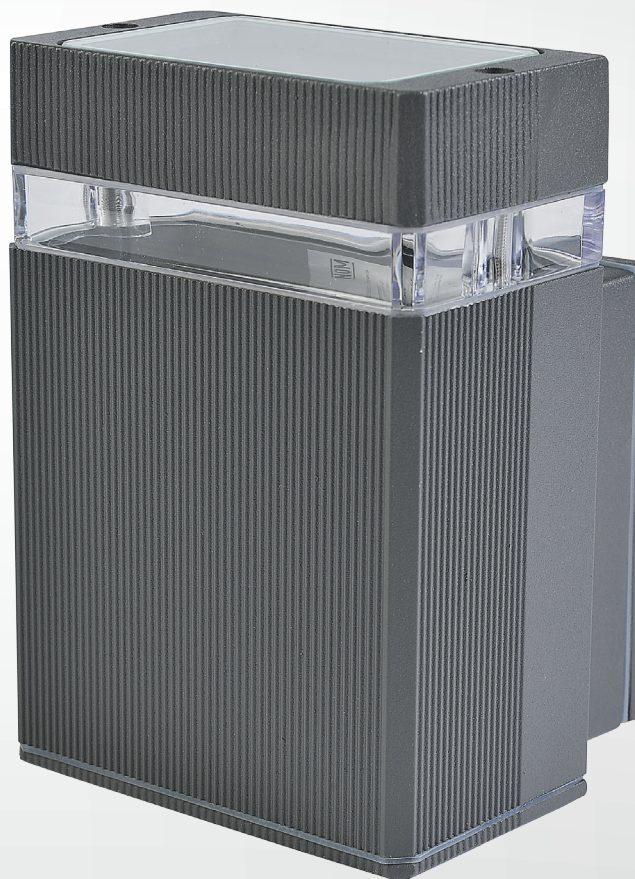

MOD: **3082-GU10/GF**

LUMINARIO PARA MURO

▪ GRAFITO

USO EN EXTERIORES

	Material: Aluminio Pantalla: Policarbonato
	Potencia: 35 W
	Voltaje: 100-240 V~ 50-60 Hz
	Amperaje: 0.4 A
	Base de lámpara: GU10
	Consumo: 36.75 Wh
	IP: 54
	Fuente de luz: Incandescente/LED

Ideal para iluminar y decorar espacios en exterior.

FICHA TÉCNICA

PRODUCTOS DE MURO

— 1 AÑO —
DE GARANTÍA

*A partir de la fecha de compra

(NO INCLUYE LÁMPARA )

calux.com.mx

Síguenos en nuestras redes  