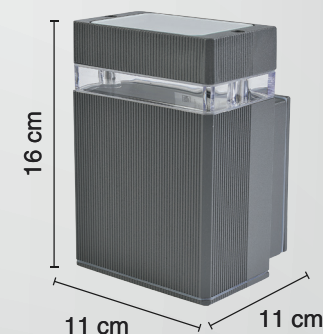

MOD: **3082-GU10/GF**

LUMINARIO PARA MURO

▪ GRAFITO

USO EN EXTERIORES

	Material: Aluminio Pantalla: Policarbonato
	Potencia: 35 W
	Voltaje: 100-240 V~ 50-60 Hz
	Amperaje: 0.4 A
	Base de lámpara: GU10
	Consumo: 36.75 Wh
	IP: 54
	Fuente de luz: Incandescente/LED

Ideal para iluminar y decorar espacios en exterior.

FICHA TÉCNICA

PRODUCTOS DE MURO

— 1 AÑO —
DE GARANTÍA

*A partir de la fecha de compra

(NO INCLUYE LÁMPARA )

calux.com.mx

Síguenos en nuestras redes  