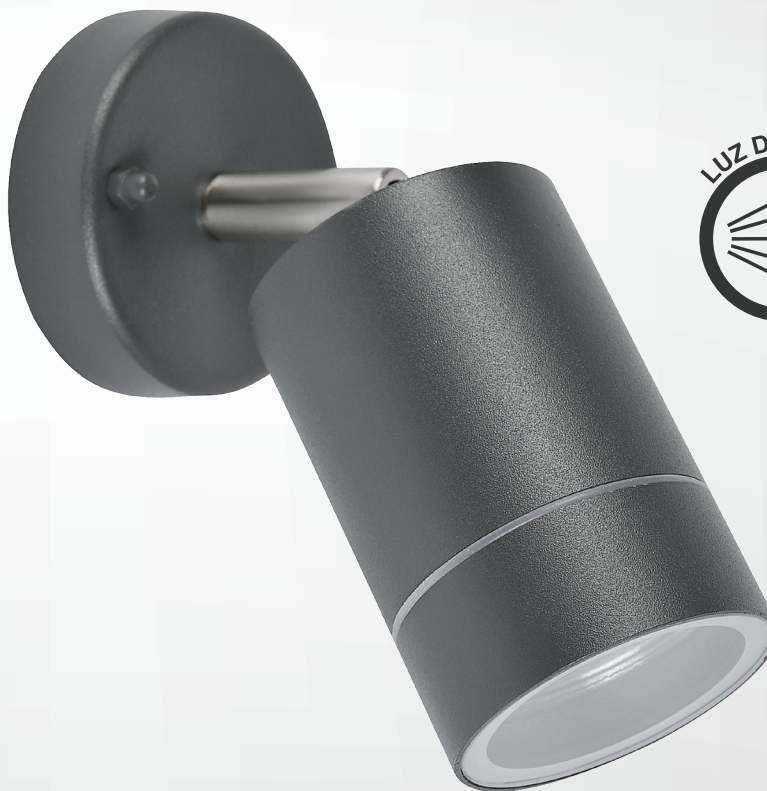

MOD: **6316-GU10/GF**

LUMINARIO PARA MURO

▪ GRAFITO

USO EN EXTERIORES

Material: **Aluminio** | Pantalla: **Cristal**

Potencia: **35 W**

Voltaje: **100-240 V~ 50-60 Hz**

Amperaje: **0.2 A**

Base de lámpara: **GU10**

Consumo: **36.75 Wh**

IP: **54**

Fuente de luz: **Incandescente/LED**

Ideal para iluminar y decorar espacios en exterior.

— 1 AÑO —
DE GARANTÍA

*A partir de la fecha de compra

(NO INCLUYE LÁMPARA )