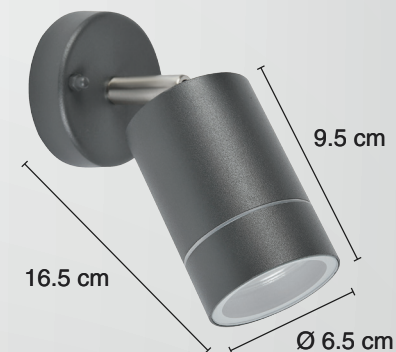

MOD: **6316-GU10/GF**

LUMINARIO PARA MURO

▪ GRAFITO

USO EN EXTERIORES

Material: **Aluminio** | Pantalla: **Cristal**

Potencia: **35 W**

Voltaje: **100-240 V~ 50-60 Hz**

Amperaje: **0.2 A**

Base de lámpara: **GU10**

Consumo: **36.75 Wh**

IP: **54**

Fuente de luz: **Incandescente/LED**

Ideal para iluminar y decorar espacios en exterior.

— 1 AÑO —
DE GARANTÍA

*A partir de la fecha de compra

(NO INCLUYE LÁMPARA )