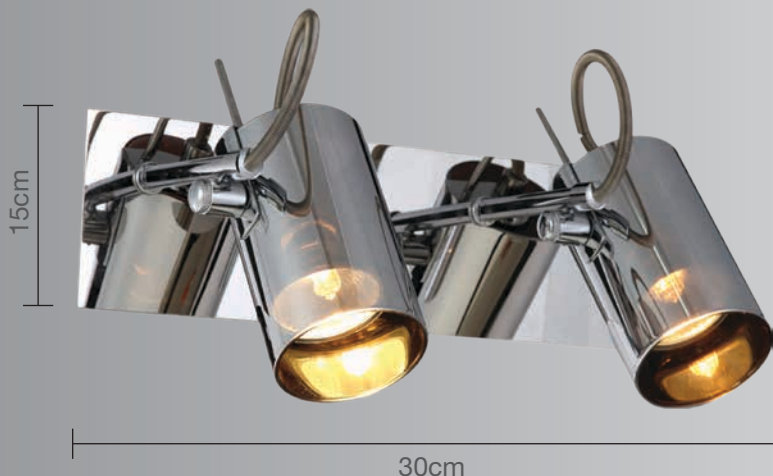

CALUX
ILUMINA MEJOR

- Excelente para bañar paredes de luz.
- 1 año de garantía a partir de la fecha de compra.

Luminario para muro

Uso Interior

- **Materia prima:** Acero
- **Material pantalla:** Cristal cromado
- **Potencia:** 2x50W Total 100W Máx
- **Voltaje:** 120V ~ 60Hz
- **Corriente:** 0.83 A
- **Consumo:** 96,428Wh
- **Socket:** GU-10
- **Dimensiones:** 30 x 15cm