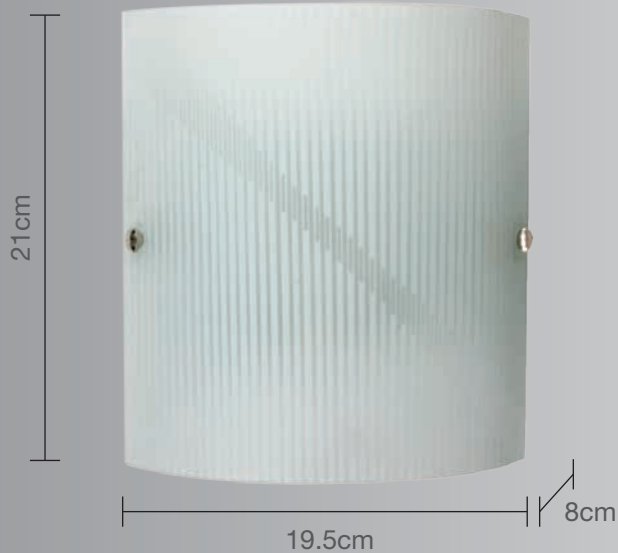

CALUX[®]
ILUMINA MEJOR

- Excelente para bañar paredes de luz.
- 1 año de garantía a partir de la fecha de compra.

Luminario para muro

Uso Interior

- **Materia prima:** Acero
- **Material pantalla:** Cristal decorado
- **Potencia:** 60W Máx
- **Voltaje:** 125V ~ 60Hz
- **Corriente:** 0.48A
- **Consumo:** 61,850 Wh
- **Socket:** E-27
- **Dimensiones:** 19.5 x 21 x 8cm