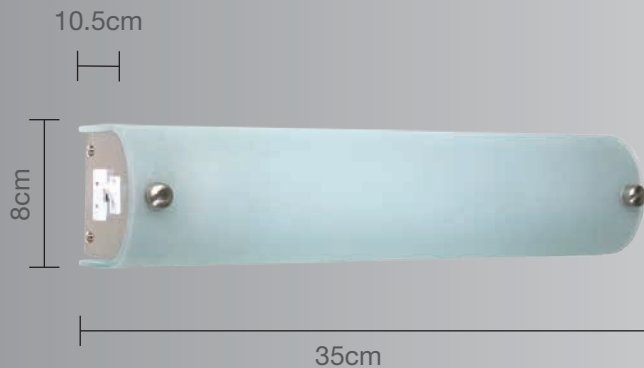

**CALUX**<sup>®</sup>  
ILUMINA MEJOR

- Excelente para iluminar baños
- 1 año de garantía a partir de la fecha de compra.

Barra para muro

Uso Interior

- **Materia prima:** Acero
- **Material pantalla:** Cristal acido
- **Potencia:** 2x60W Total 120W Máx
- **Voltaje:** 125V ~ 60Hz
- **Corriente:** 0.96 A
- **Consumo:** 125,29 Wh
- **Socket:** E-27
- **Dimensiones:** 35 x 8 x 10.5cm

No incluye foco