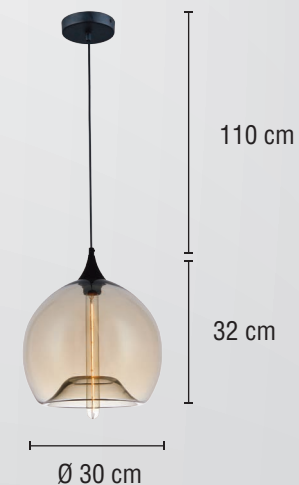

MOD: **C072/AB**

LUMINARIO PARA TECHO

■ COGNAC

USO EN INTERIORES

	Potencia: 40 W MÁX
	Voltaje: 125 V~ 50-60 Hz
	Amperaje: 0.32 A
	Base: E27
	IP: 20
	Consumo: 80.0 Wh
	Fuente de luz: Incandescente

FICHA TÉCNICA

PRODUCTOS DE TECHO

*La imagen es solo ilustrativa y puede NO representar al producto o a sus características reales.

- 1 año de garantía a partir de la fecha de compra - Ideal para iluminar y decorar espacios en interior