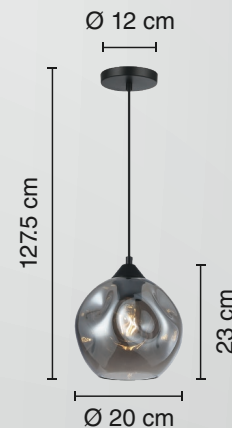

MOD: **C073/HU**

LUMINARIO PARA TECHO

■ NEGRO / HUMO

USO EN INTERIORES

	Material: Acero Pantalla: Cristal
	Potencia: 40 W
	Voltaje: 125 V~ 50-60 Hz
	Amperaje: 0.3 A
	Base de lámpara: E27
	Consumo: 42 Wh
	IP: 20
	Fuente de luz: Incandescente/LED

FICHA TÉCNICA

PRODUCTOS DE TECHO

*La imagen es solo ilustrativa y puede NO representar al producto o a sus características reales.

Ideal para iluminar espacios en interior.

**— 1 AÑO —
DE GARANTÍA**

*A partir de la fecha de compra