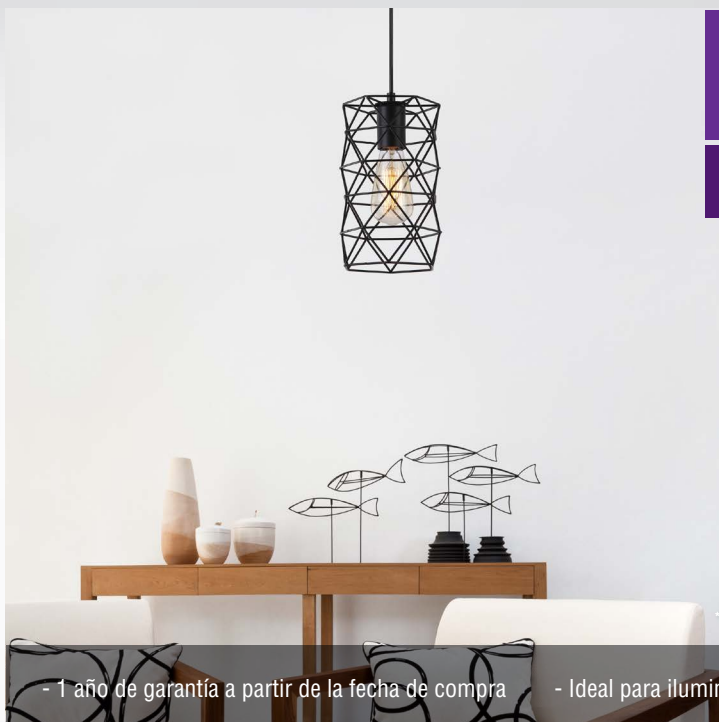

## LUMINARIO PARA TECHO

■ NEGRO MATE

USO EN INTERIORES

	Potencia: <b>40 W MÁX</b>
	Voltaje: <b>125 V~ 50-60 Hz</b>
	Amperaje: <b>0.32 A</b>
	Base: <b>E27</b>
	IP: <b>20</b>
	Consumo: <b>80.0 Wh</b>
	Fuente de luz: <b>Incandescente</b>