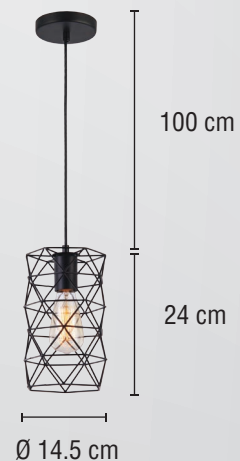

## LUMINARIO PARA TECHO

■ NEGRO MATE

USO EN INTERIORES

	Potencia: <b>40 W MÁX</b>
	Voltaje: <b>125 V~ 50-60 Hz</b>
	Amperaje: <b>0.32 A</b>
	Base: <b>E27</b>
	IP: <b>20</b>
	Consumo: <b>80.0 Wh</b>
	Fuente de luz: <b>Incandescente</b>

FICHA TÉCNICA

PRODUCTOS DE TECHO

\*La imagen es solo ilustrativa y puede NO representar al producto o a sus características reales.

- 1 año de garantía a partir de la fecha de compra - Ideal para iluminar y decorar espacios en interior