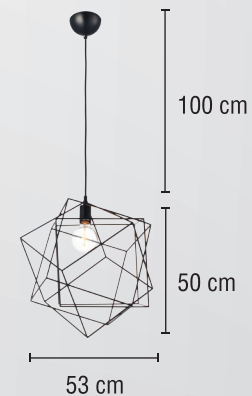

MOD: **C082/NE**

LUMINARIO PARA TECHO

■ NEGRO MATE

USO EN INTERIORES

	Material: <b>Acero</b>
	Potencia: <b>40 W MÁX</b>
	Voltaje: <b>125 V~ 50-60 Hz</b>
	Amperaje: <b>0.32 A</b>
	Base: <b>E27</b>
	Consumo: <b>42 Wh</b>
	IP: <b>20</b>
	Fuente de luz: <b>Incandescente</b>

FICHA TÉCNICA

PRODUCTOS DE TECHO

\*La imagen es solo ilustrativa y puede NO representar al producto o a sus características reales.

- Ideal para iluminar espacios en interior

— 1 AÑO —  
DE GARANTÍA

\*A partir de la fecha de compra