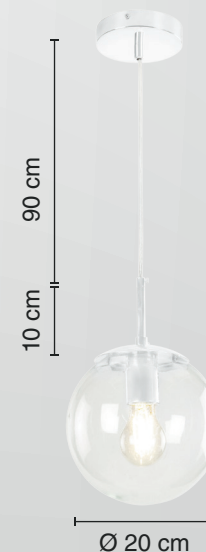

MOD: **C108-R8/BL**

LUMINARIO PARA TECHO

■ BLANCO

USO EN INTERIORES

	Material: Acero Pantalla: Cristal Cristalino
	Potencia: 40 W
	Voltaje: 127 V~ 50-60 Hz
	Amperaje: 0.5 A
	Base de lámpara: E27
	Consumo: 42 Wh
	IP: 20
	Fuente de luz: Incandescente/LED

FICHA TÉCNICA

PRODUCTOS DE TECHO

*La imagen es solo ilustrativa y puede NO representar al producto o a sus características reales.

- Ideal para iluminar y decorar espacios en interior

— 1 AÑO —
DE GARANTÍA