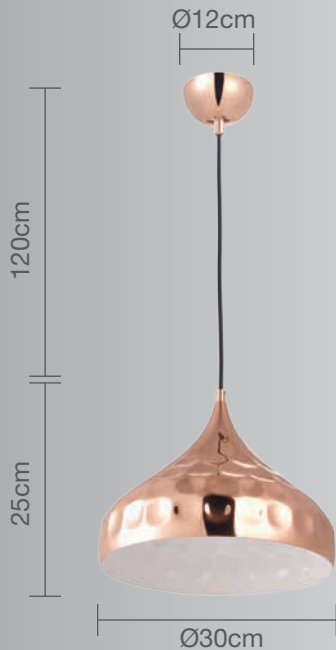

CALUX
ILUMINA MEJOR

PRODUCTO
NUEVO

Luminario para techo

- Producto Nuevo
- 1 año de garantía a partir de la fecha de compra
- Ideal para iluminar espacios en interior

Uso Interior

- Materia prima: Acero
- Terminado: Oro rosado
- Potencia: 40W
- Voltaje: 125V-60Hz
- Corriente: 0.32A
- Consumo: 44,28Wh
- Socket: E-27
- Dimensiones: Ø30 x 25cm
- Cable: Hasta 120cm

No incluye foco