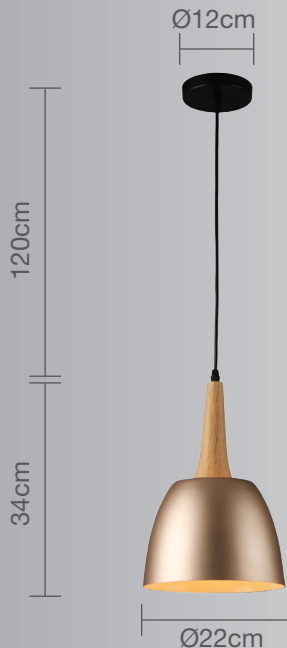

**CALUX**  
ILUMINA MEJOR

PRODUCTO  
NUEVO

Luminario para techo

- Producto Nuevo
- 1 año de garantía a partir de la fecha de compra
- Ideal para iluminar espacios en interior

Uso Interior

- **Materia prima:** Acero y roble
- **Terminado:** Champagne
- **Potencia:** 40W
- **Voltaje:** 125V-60Hz
- **Corriente:** 0.32A
- **Consumo:** 44,28Wh
- **Socket:** E-27
- **Dimensiones:** Ø22 x 34cm
- **Cable:** Hasta 120cm