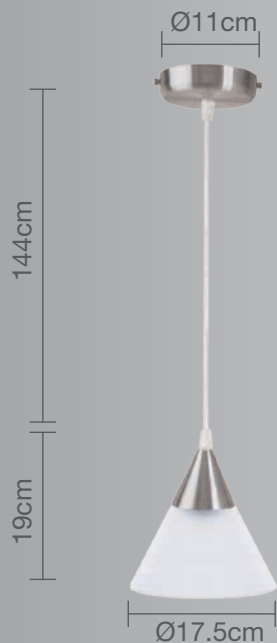

### Luminario para techo

### Uso Interior

- **Material:** Aluminio
- **Material de pantalla:** Cristal ácido
- **Terminado:** Aluminio mate
- **Potencia:** 60W Máx
- **Voltaje:** 125V-60Hz
- **Corriente:** 0.48A
- **Consumo:** 61,850 Wh
- **Socket:** E-27
- **Dimensiones:** Ø 17.5 x 19cm
- **Cable:** Hasta 144cm