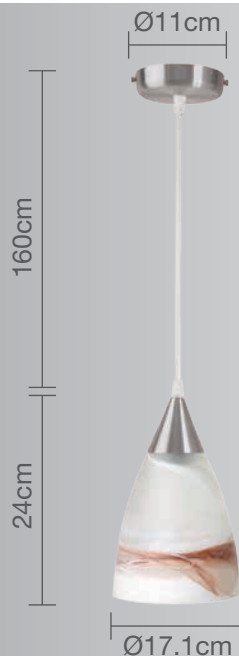

CALUX[®]
ILUMINA MEJOR

- 1 año de garantía a partir de la fecha de compra
- Ideal para iluminar espacios específicos.

Luminario para techo

Uso Interior

- **Materia prima:** Aluminio
- **Material pantalla:** Cristal mármol café
- **Terminado:** Aluminio mate
- **Potencia:** 60W Máx
- **Voltaje:** 125V-60Hz
- **Corriente:** 0.48A
- **Consumo:** 61,850 Wh
- **Socket:** E-27
- **Dimensiones:** Ø 17.1 x 24cm
- **Cable:** Hasta 160cm

No incluye foco