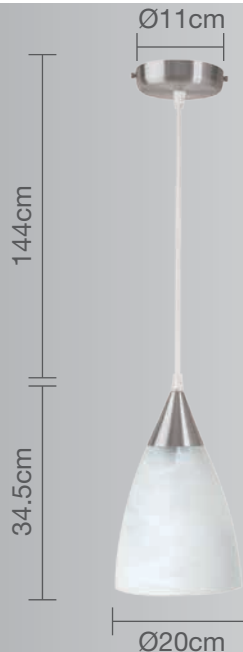

CALUX[®]
ILUMINA MEJOR

- 1 año de garantía a partir de la fecha de compra
- Ideal para iluminar espacios específicos.

Luminario para techo

Uso Interior

- **Materia prima:** Aluminio
- **Material pantalla:** Cristal mármol blanco
- **Terminado:** Aluminio mate
- **Potencia:** 60W Máx
- **Voltaje:** 125V-60Hz
- **Corriente:** 0.48A
- **Consumo:** 61,850 Wh
- **Socket:** E-27
- **Dimensiones:** Ø 20 x 34.5cm
- **Cable:** Hasta 144cm