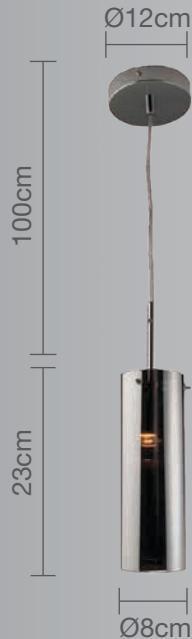

CALUX[®]
ILUMINA MEJOR

- 1 año de garantía a partir de la fecha de compra
- Ideal para iluminar espacios específicos.

Luminario para techo

Uso Interior

- **Materia prima:** Acero cristal
- **Material pantalla:** Cristal cromado
- **Terminado:** Cromado
- **Potencia:** 50W Máx
- **Voltaje:** 120V-60Hz
- **Corriente:** 0.416A
- **Consumo:** 44,28 Wh
- **Socket:** GU-10
- **Dimensiones:** Ø 8 x 23cm
- **Cable:** Hasta 100cm

No incluye foco