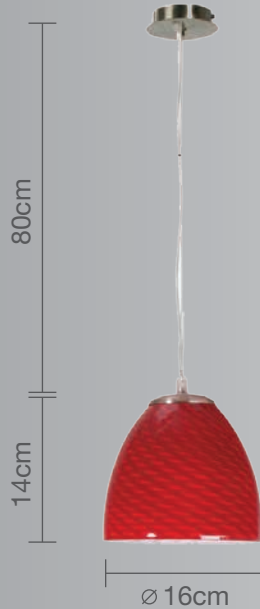

CALUX[®]
ILUMINA MEJOR

- 1 año de garantía a partir de la fecha de compra
- Ideal para iluminar espacios específicos.

Luminario para techo

Uso Interior

- **Materia prima:** Acero
- **Material de pantalla:** Cristal
- **Terminado:** Blanco y rojo
- **Potencia:** 60W Máx
- **Voltaje:** 125V-60Hz
- **Corriente:** 0.48A
- **Consumo:** 61,850 Wh
- **Socket:** E-27
- **Dimensiones:** Ø 16 x 14cm
- **Cable:** Hasta 80cm

No incluye foco