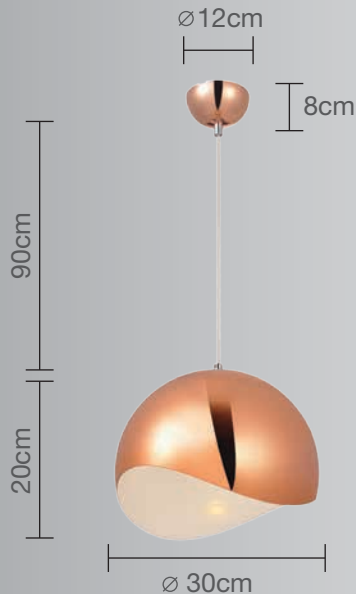

**CALUX**  
ILUMINA MEJOR

PRODUCTO  
NUEVO

Luminario para techo

- Producto Nuevo
- 1 año de garantía a partir de la fecha de compra
- Ideal para iluminar espacios específicos.

Uso Interior

- **Material:** Acero
- **Terminado:** Oro rosado
- **Potencia:** 60W Máx
- **Voltaje:** 125V-60Hz
- **Corriente:** 480mA
- **Consumo:** 61,850Wh
- **Socket:** E-27
- **Dimensiones:** Ø 30 x 20cm
- **Cable:** Hasta 90cm

No incluye foco